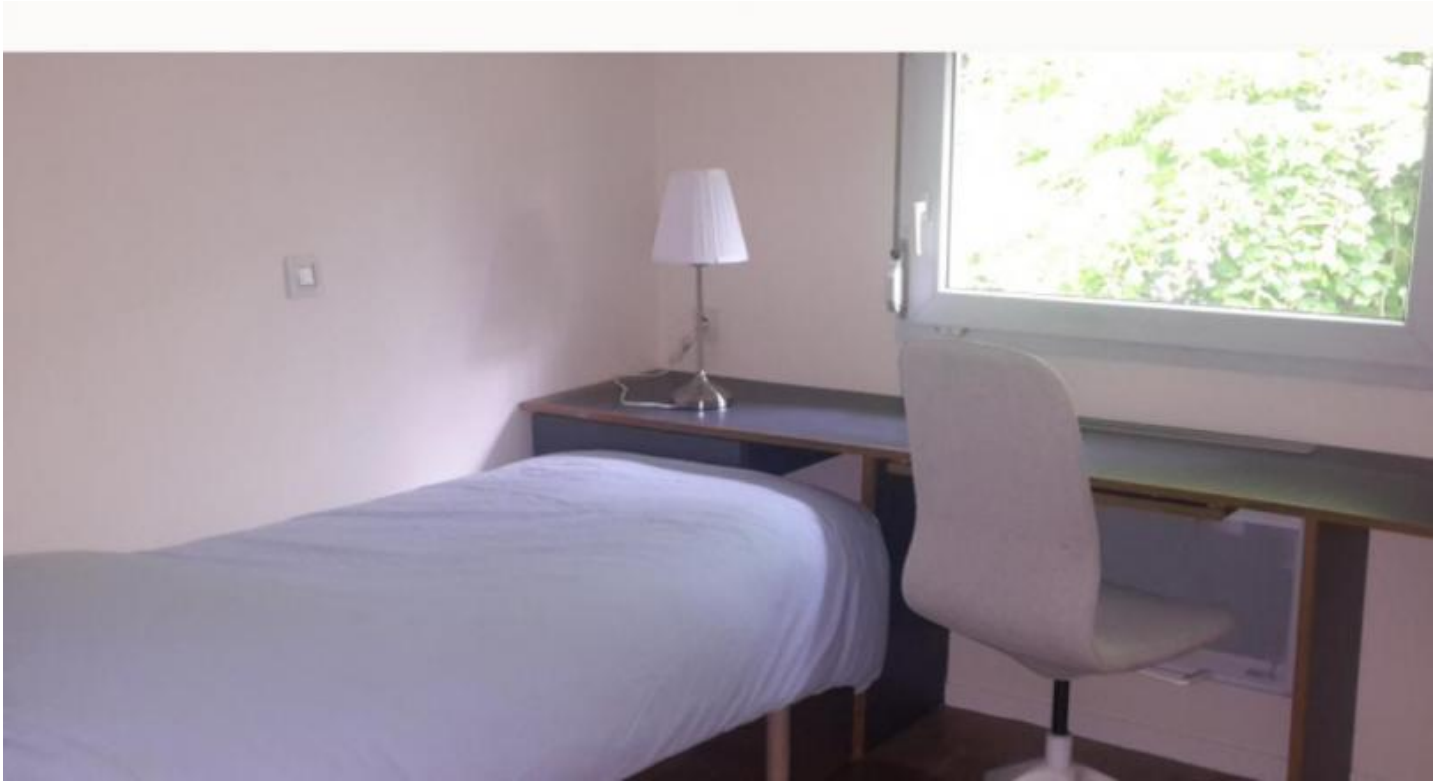

Appartement T1 Nantes Facultés

Adresse: rue Amédée Ménard

Description: Nantes - quartier Hauts Pavés - St Ffélix 3 min des transports Au calme, au 3ème et dernier étage dans une résidence au milieu d'un parc boisé, avec jardin, un appartement type T1 comprenant :- entrée sur kitchenette avec placard, une chambre avec placard, salle de douche avec wc. Eléments d'équipements:- cuisine avec four à micro ondes, réfrigérateur avec freezer, évier, placards hauts et bas, ustensiles de cuisine et vaisselles, plaque de cuisson 2 feux ; - chambre : bureau, chaise, lit, matelas, linge de chambre, placard. Interphone Disponible à partir du 21 décembre. 18,06 m² 1 pièce 3 étages Étage n°3 Chauffage individuel 410,00 € 40,00 € de provisions sur charge 820,00 € de dépôt de garantie 234,00 € d'honoraires de location dont 54,00 € pour l'état des lieux

Owner: Agathe DELIMELE, contact@bel-innov.fr

Type d'annonce: Locations

Prix: 450 EUR

Pièces: 1

Salle de Bain: 1

Chambre: 1

Agent: Agathe DELIMELE

Annonce en cours: Active